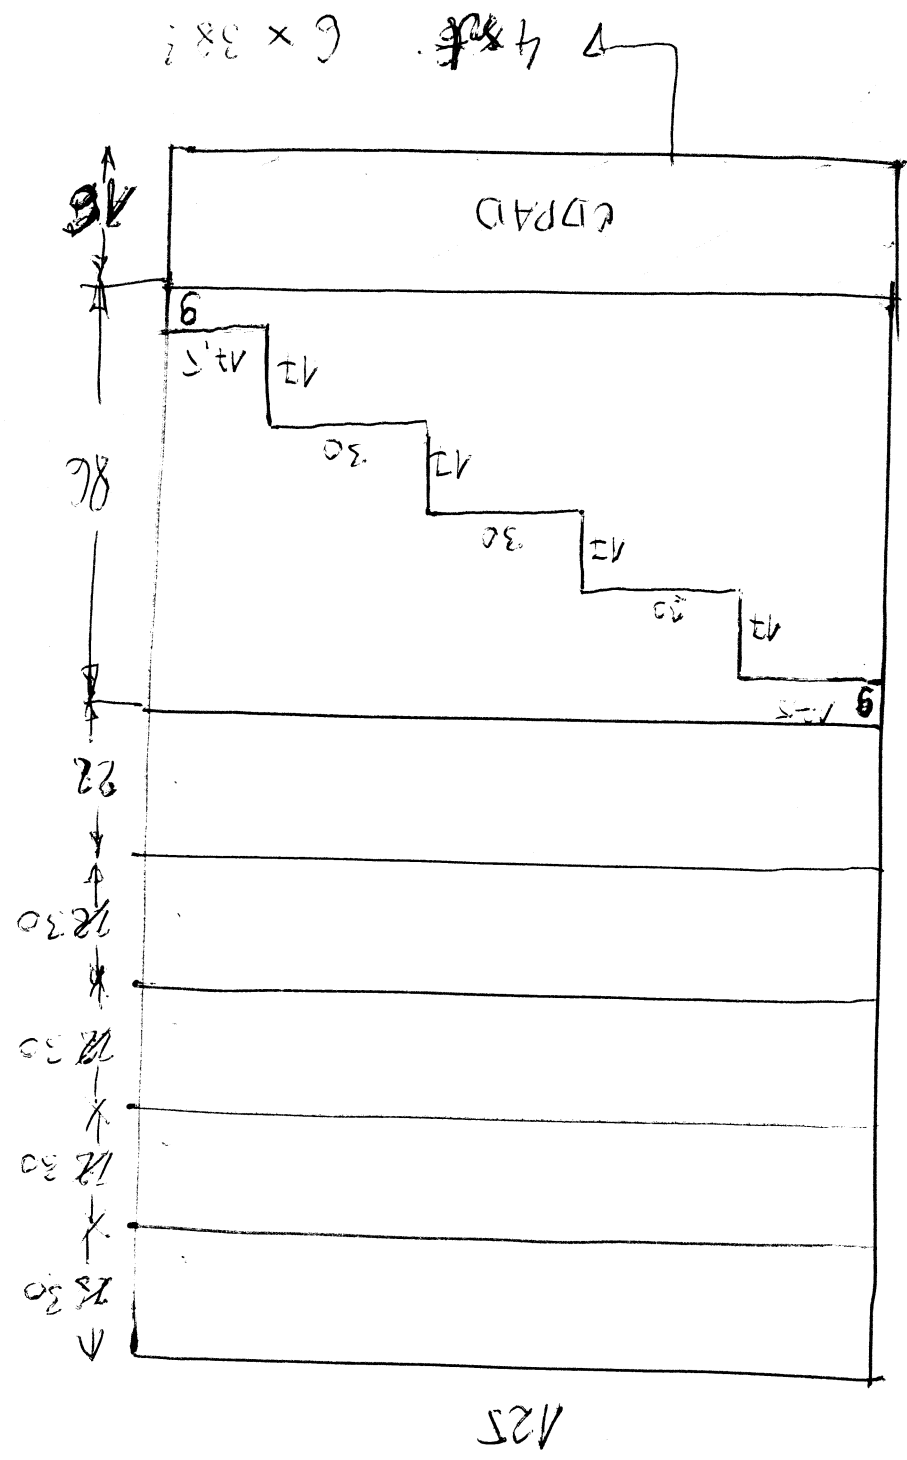

Barren Blotchy
 1250 x 2500 x 8
 (cyclic)

4 sets 6 x 38

CIRPAD

6

12

30

12

30

12

30

12

6

12

86

22

12.30

12.30

12.30

12.30

125

250

2

widok z przodu

30 | 30 | 30

widok z boku

30 - 1 set
32 - 4 set